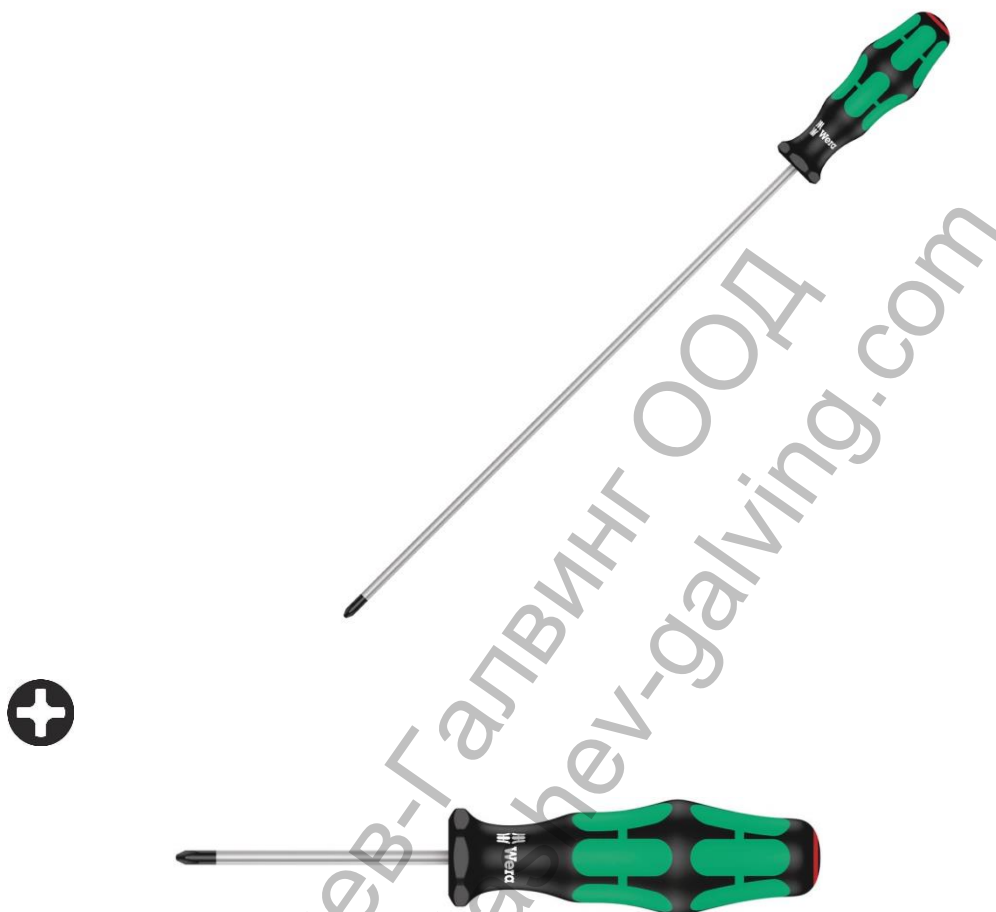

Отвертка Wera PH Philips кръстата PH 2x300x6 мм, 350 PH

EAN:	4013288003591	Abmessung:	141x26x26 mm
Teilernr:	05008705001	Gewicht:	28 g
Artikel-Nr:	350 PH	Ursprungsland:	CZ
		Zolltarifnr.:	82054000

- Schraubendreher für Kreuzschlitzschrauben Phillips
- Harte Griffzonen für hohe Arbeitsgeschwindigkeit, weiche Griffzonen für hohe Drehmomentübertragung
- Mit Werkzeugfinder Take it easy: Farbkenzeichnung nach Profilen und Größenstempelung
- Mit Sechskantabrollschutz gegen Wegrollen

Hochwertiger Krafform Plus Schraubendreher. Mehrkomponentiger Krafform Plus Griff für angenehm ergonomisches Arbeiten, bei dem Blasen und Schwielen vermieden werden. Harte Griffzonen für hohe Arbeitsgeschwindigkeit, während weiche Griffzonen hohe Drehmomentübertragung garantieren. „Take it easy“ Werkzeugfinder mit Farbkenzeichnung nach Profilen und Größenstempelung – zum einfachen und schnellen Finden des benötigten Werkzeugs. Der Sechskantabrollschutz verhindert lästiges Wegrollen am Arbeitsplatz.

Продукт: [Отвертка Wera PH Philips кръстата PH 2x300x6 мм, 350 PH](#)

Категория: [Отвертки](#)

Бранд: [Wera](#)

Категория бранд: [Отвертка Wera](#)